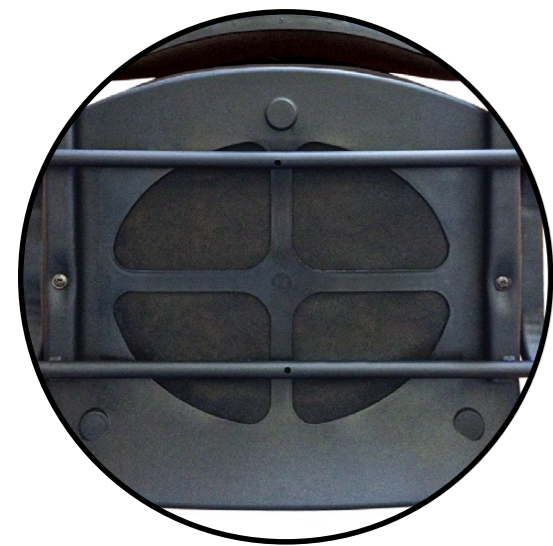

## МОДИФИКАЦИЯ

Основные отличия от базовой модели:

- не предусматривает крепление подлокотников и/или столика;
- пластиковая крышка сиденья с декоративными отверстиями.

Сиденье и спинка  
Мягкие обитые

Металлическая рама  
black