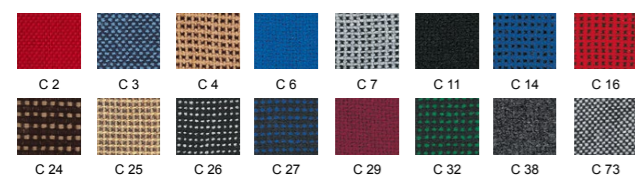

ОТДЕЛОЧНЫЕ МАТЕРИАЛЫ

C | CAGLIARI