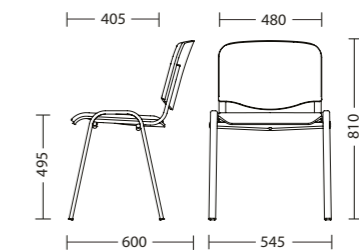

ISO WIN black RU C11

ISO WIN black RU C11

Штабелирование до  
17 шт. в стопке

Пластиковые заглушки на ножках

## ГАБАРИТЫ

Первичный поролон в сидении и спинке имеет толщину 20 мм.

ISO WIN black RU

Габариты упаковки  
h1900(±50) x 540(±20) x 605...820 mm  
Шт. в упаковке: 17